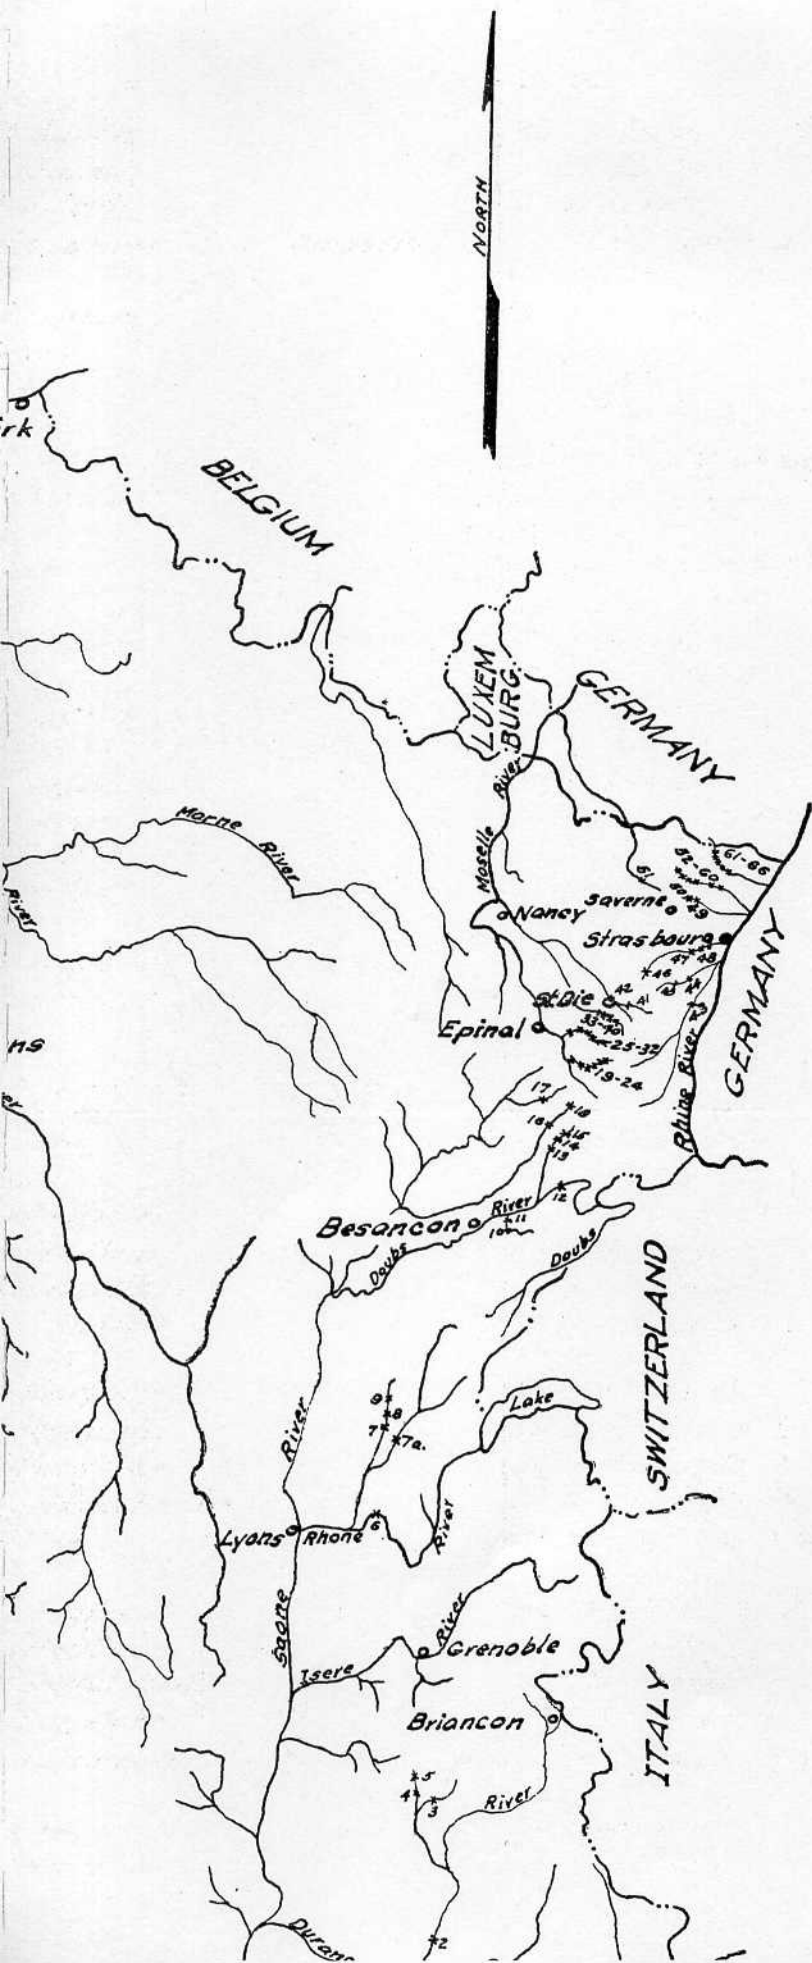

Tours

Loire

ATLANTIC OCEAN

○ Limoge.

Dordogne River

○ Toulouse

- 1 Agay
- 2 Manosque
- 3 St. Julien
- 4 St. Julien
- 5 St. Julien
- 6 Rhone River - S. of Amberieu
- \* 7 St. Ftienne- 7a, Cormorand
- 8 St. Ftienne
- 9 Bourg
- 10 Arbeis
- 11 Arbeis
- 12 Baume les Dames
- 13 Villersexel
- 14 Lure
- 15 Lure
- 16 Lure
- 17 St. Saveur
- 18 Vecoux
- 19 Julienrupt
- 20 St. Ames
- 21 St. Ames
- 22 Vagney
- 23 Moulin
- 24 Docelles
- 25 Godemont
- 26 Granges
- 27 Jussarupt
- 28 Prey
- 29 La Chappelle
- 30 La Chappelle
- 31 La Chappelle
- 32 Lavaline
- 33 Frambomenil
- 34 Biffontain
- 35 Richarville
- 36 St. Leonard
- 37 Haux
- 38 St. Margurite
- 39 St. Margurite
- 40 St. Margurite
- 41 Goetsdorf
- 42 St. Die
- 43 Andlau
- 44 St. Pierre
- 45 Gertwiller
- 46 Meistratzheim
- 47 Meistratzheim
- 48 Meistratzheim
- 49 Gersweiler
- 50 Dettwiller
- 51 Fenetrange
- 52 Gundershoffen
- 53 Gundershoffen