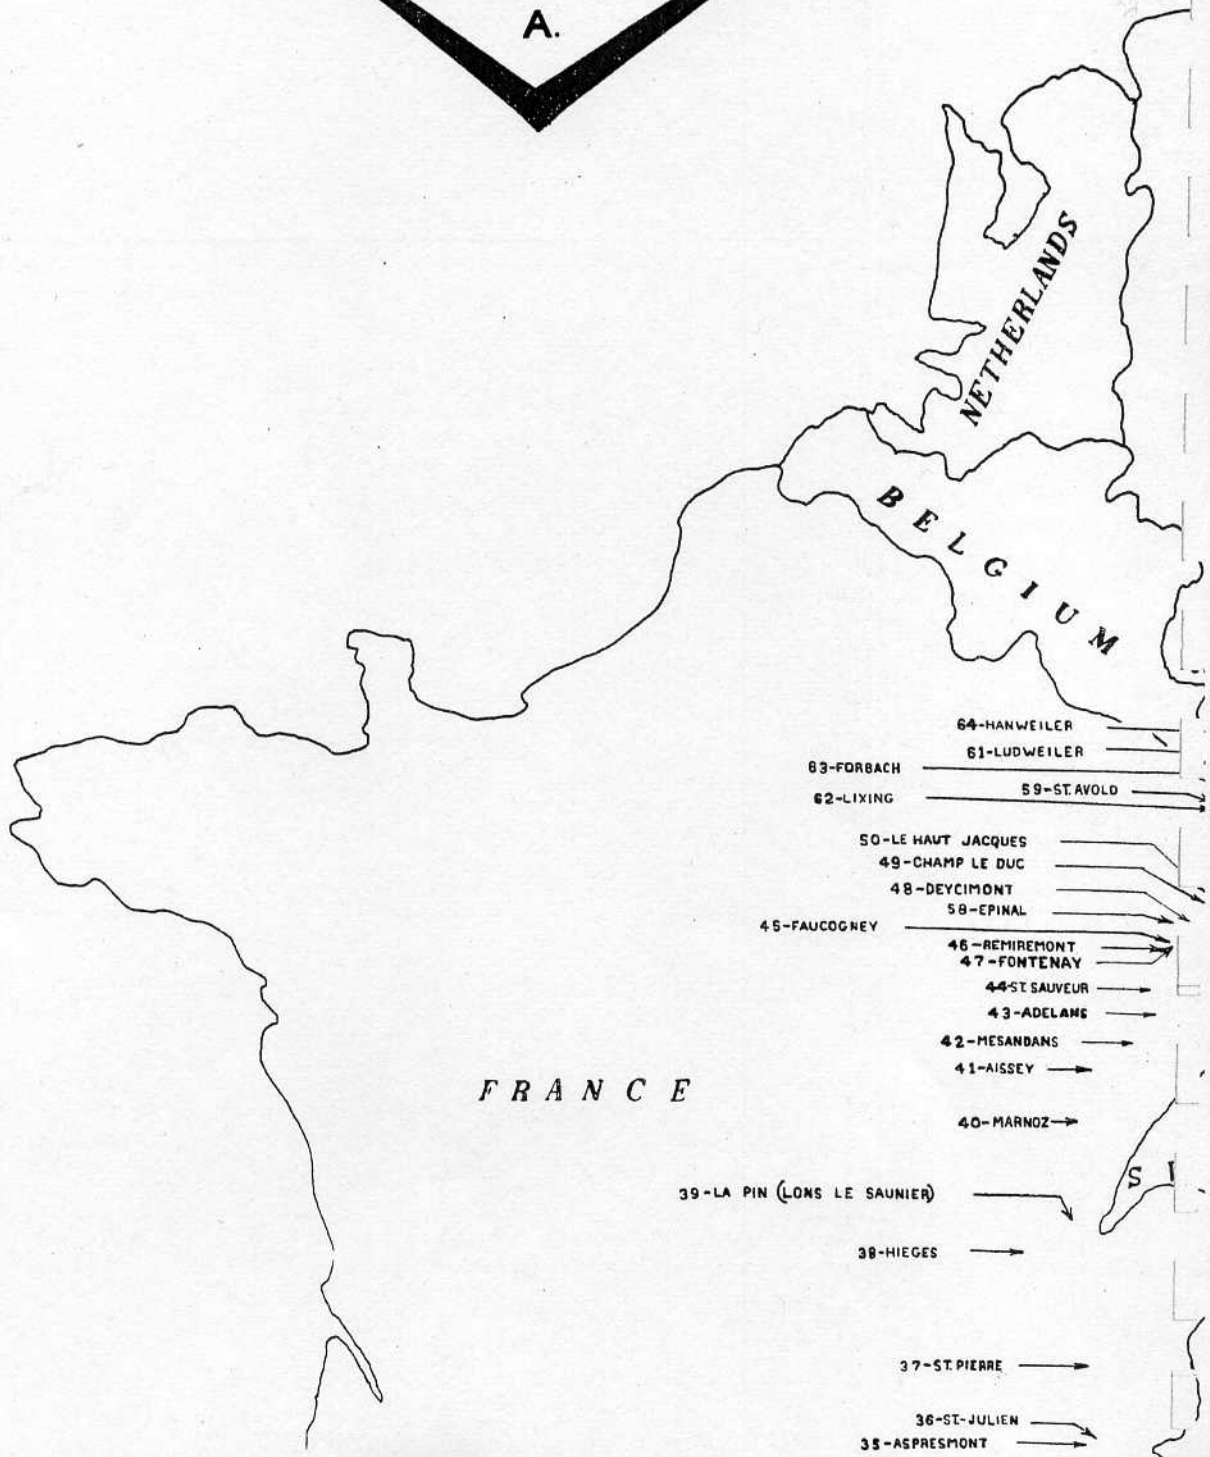

AUSTRIA

HUNGARY

YUGOSLAV

SWITZERLAND

GERICHTSTETTEN-88  
WALLDURN-87

SCHARHOF-64

ESSINGEN-83  
MANNHEIM-69  
ROTTINGEN-69

ROTHENBURG-70

Tours

Loire

ATLANTIC OCEAN

○ Limoge.

Dordogne River

○ Toulouse

- 1 Agay
- 2 Manosque
- 3 St. Julien
- 4 St. Julien
- 5 St. Julien
- 6 Rhone River - S. of Amberieu
- \* 7 St. Ftienne- 7a, Cormorand
- 8 St. Ftienne
- 9 Bourg
- 10 Arbeis
- 11 Arbeis
- 12 Baume les Dames
- 13 Villersexel
- 14 Lure
- 15 Lure
- 16 Lure
- 17 St. Saveur
- 18 Vecoux
- 19 Julienrupt
- 20 St. Ames
- 21 St. Ames
- 22 Vagney
- 23 Moulin
- 24 Docelles
- 25 Godemont
- 26 Granges
- 27 Jussarupt
- 28 Prey
- 29 La Chappelle
- 30 La Chappelle
- 31 La Chappelle
- 32 Lavaline
- 33 Frambomenil
- 34 Biffontain
- 35 Richarville
- 36 St. Leonard
- 37 Haux
- 38 St. Margurite
- 39 St. Margurite
- 40 St. Margurite
- 41 Goetsdorf
- 42 St. Die
- 43 Andlau
- 44 St. Pierre
- 45 Gertwiller
- 46 Meistratzheim
- 47 Meistratzheim
- 48 Meistratzheim
- 49 Gersweiler
- 50 Dettwiller
- 51 Fenetrange
- 52 Gundershoffen
- 53 Gundershoffen

**FRANCE**

# Trail Of The 48<sup>th</sup> A.

N O R T H

S E A

O C E A N

A T L A N T I C

A T L A N T I C

FRANCE

SWITZE