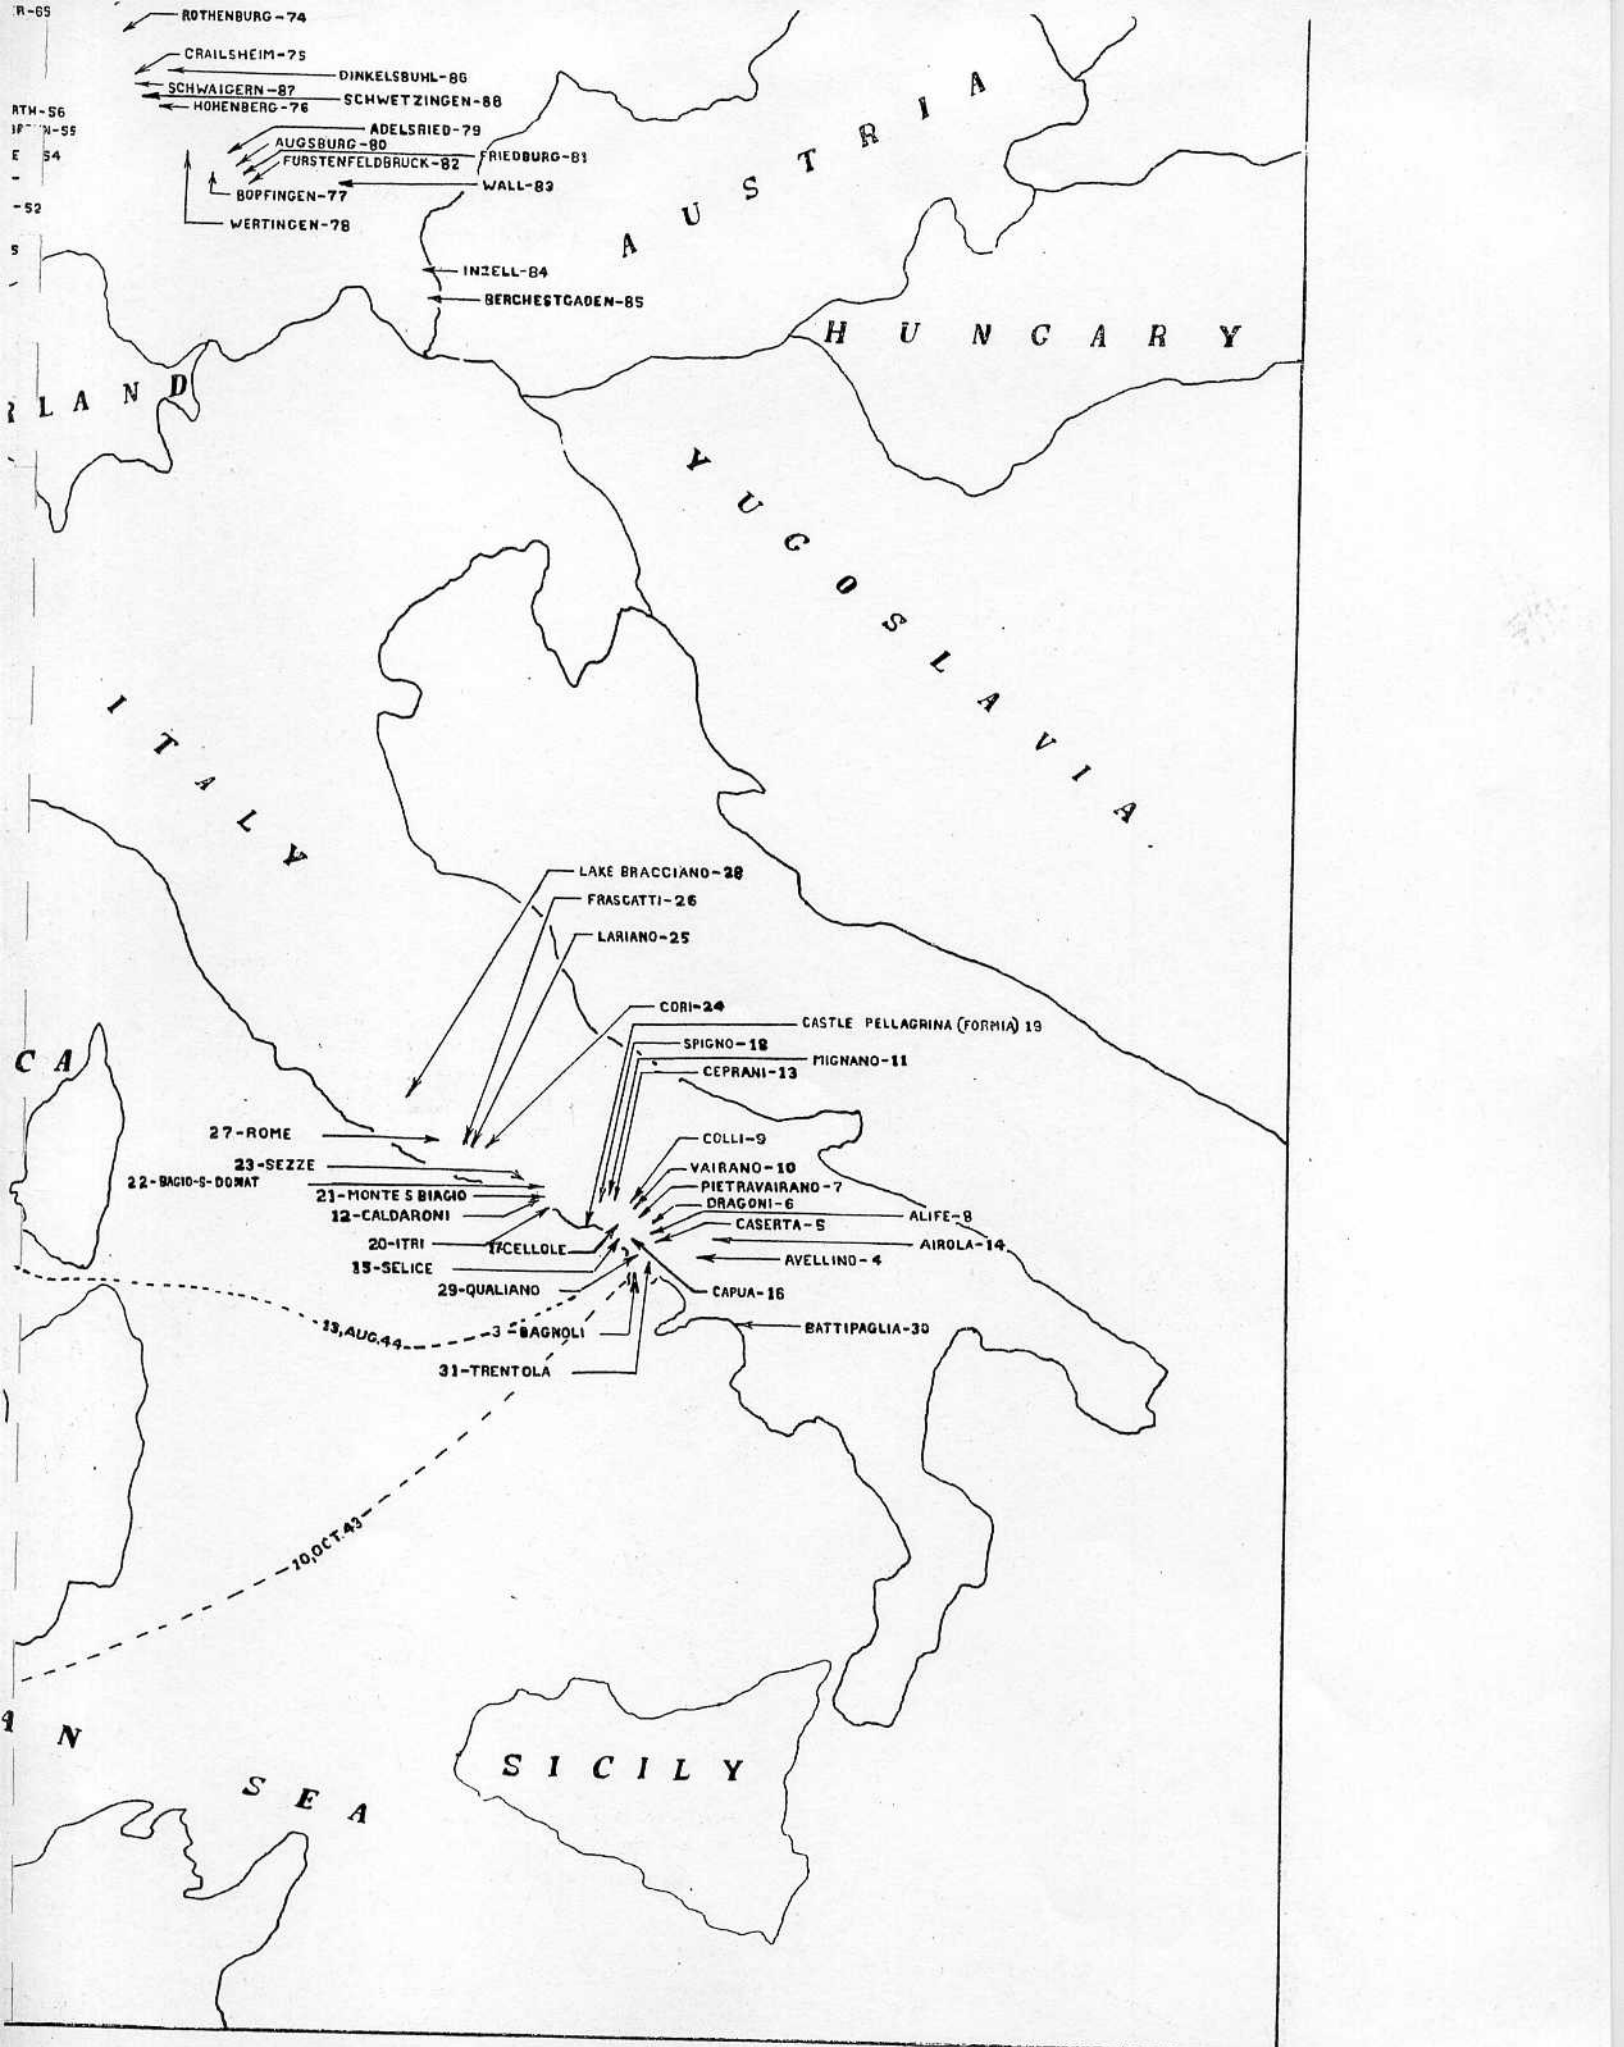

AUSTRIA

HUNGARY

YUGOSLAV

SWITZERLAND

GERICHTSTETTEN-88  
WALLDURN-87

SCHARHOF-64

ESSINGEN-83  
MANNHEIM-69  
ROTTINGEN-69

ROTHENBURG-70

ST.DENNIS-2

LONDON ○

ENGLISH CHANNEL

Cherbourg

le Havre

Brest

PARIS

○ Nantes

Tours

Loire

ATLANTIC OCEAN

○ Limoge.

Dordogne River

○ Toulouse

- 1 Agay
- 2 Manosque
- 3 St. Julien
- 4 St. Julien
- 5 St. Julien
- 6 Rhone River - S. of Amberieu
- \* 7 St. Ftienne- 7a, Cormorand
- 8 St. Ftienne
- 9 Bourg
- 10 Arbeis
- 11 Arbeis
- 12 Baume les Dames
- 13 Villersexel
- 14 Lure
- 15 Lure
- 16 Lure
- 17 St. Saveur
- 18 Vecoux
- 19 Julienrupt
- 20 St. Ames
- 21 St. Ames
- 22 Vagney
- 23 Moulin
- 24 Docelles
- 25 Godemont
- 26 Granges
- 27 Jussarupt
- 28 Prey
- 29 La Chappelle
- 30 La Chappelle
- 31 La Chappelle
- 32 Lavaline
- 33 Frambomenil
- 34 Biffontain
- 35 Richarville
- 36 St. Leonard
- 37 Haux
- 38 St. Margurite
- 39 St. Margurite
- 40 St. Margurite
- 41 Goetsdorf
- 42 St. Die
- 43 Andlau
- 44 St. Pierre
- 45 Gertwiller
- 46 Meistratzheim
- 47 Meistratzheim
- 48 Meistratzheim
- 49 Gersweiler
- 50 Dettwiller
- 51 Fenetrange
- 52 Gundershoffen
- 53 Gundershoffen

# Trail Of The 48<sup>th</sup> A.

N O R T H

S E A

O C E A N

A T L A N T I C

A T L A N T I C

FRANCE

SWITZE