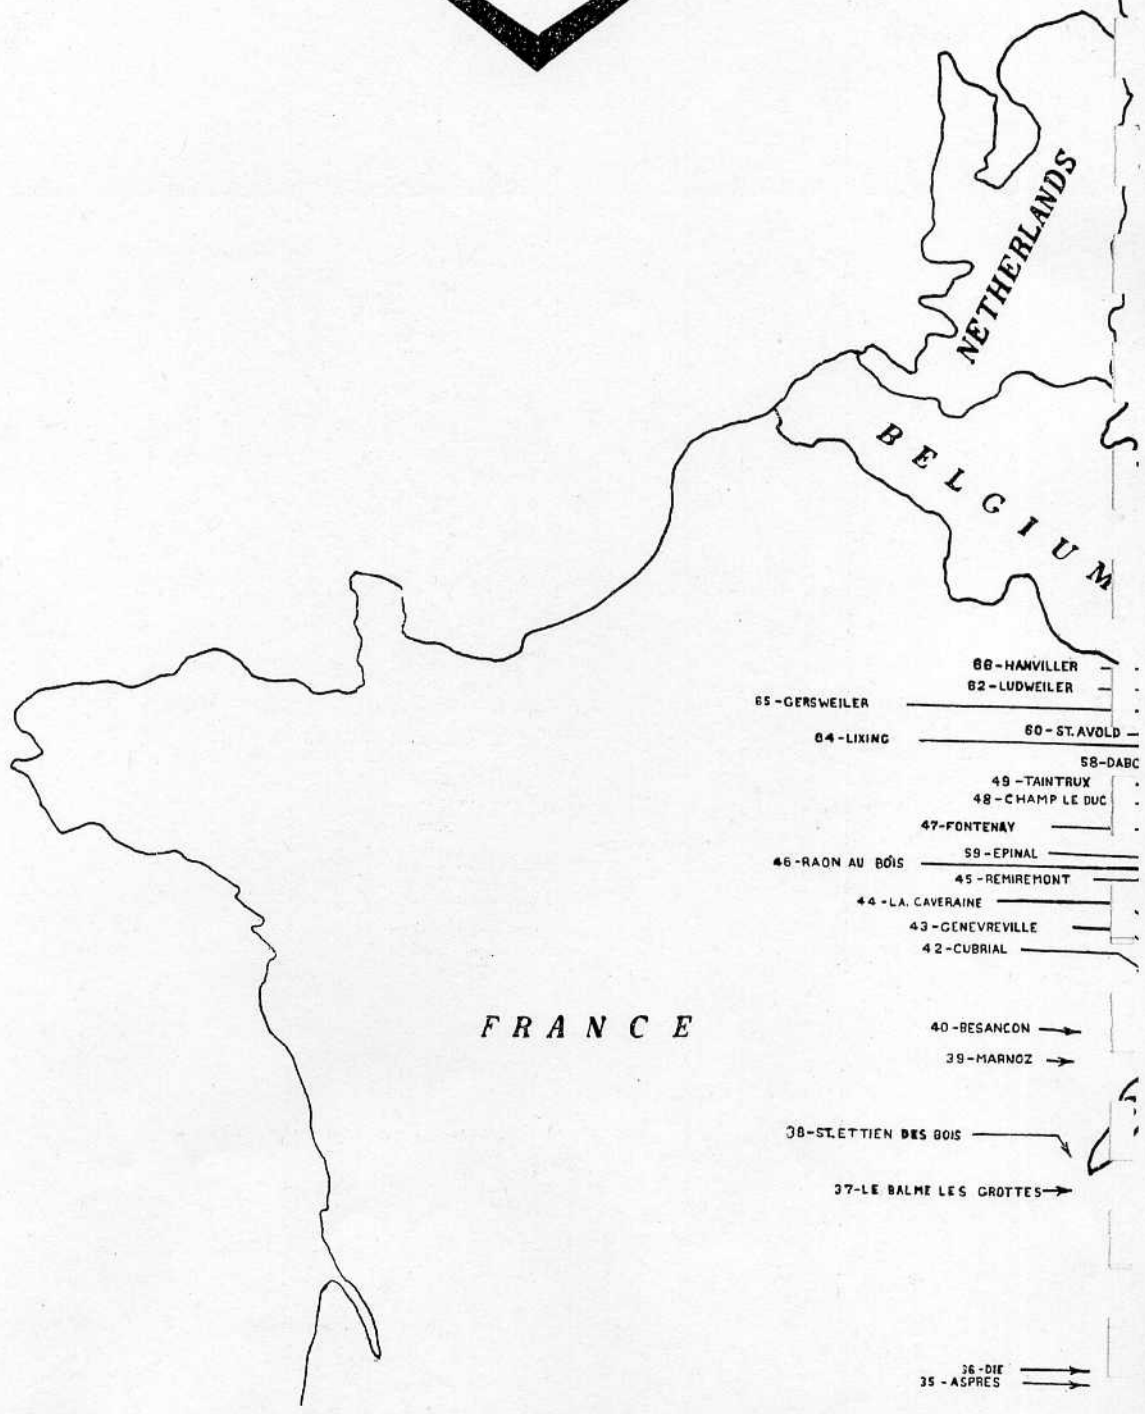

Trail Of The 48¹⁶ C

N O R T

S E A

A N T I C
O C E A N

FRANCE

BALTIC SEA

POLAND

G E R M A N Y

- GERICHTSTETTEN-72
- WALLDURN-71
- TAUBERBISCHOFSEIM-73
- OB. HOCHSTADT-68
- MANNHEIM-69
- ROTTINGEN-74
- ROTHENBURG-75
- MICHELBAACH-78
- CRAILSHEIM-77
- SCHWAIGERN-89
- HOHENBERG-78
- WIESLOCH-90
- SCHOPFLOCH-88
- AUGSBURG-83
- FURSTENFELDBRUCK-84
- BOFFINGEN-73
- DILLINGEN-80
- WERTINGEN-81
- STETTENHOFEN-82
- OSTERWARGNAU-85
- BAD REICHENHALL-86
- ZELL AM SEE-87
- BEERFELDEN
- MUNCHWEILER-67
- HECHHOFFEN-53
- HUANE-41
- L'HOPITAL-81-83
- LEMBACH-55
- NIEDERBRONN-54
- BERTHELMINGEN-56
- DONON-57
- MOLSHEIM-52
- SHRMECK-51
- ST. DIE-50