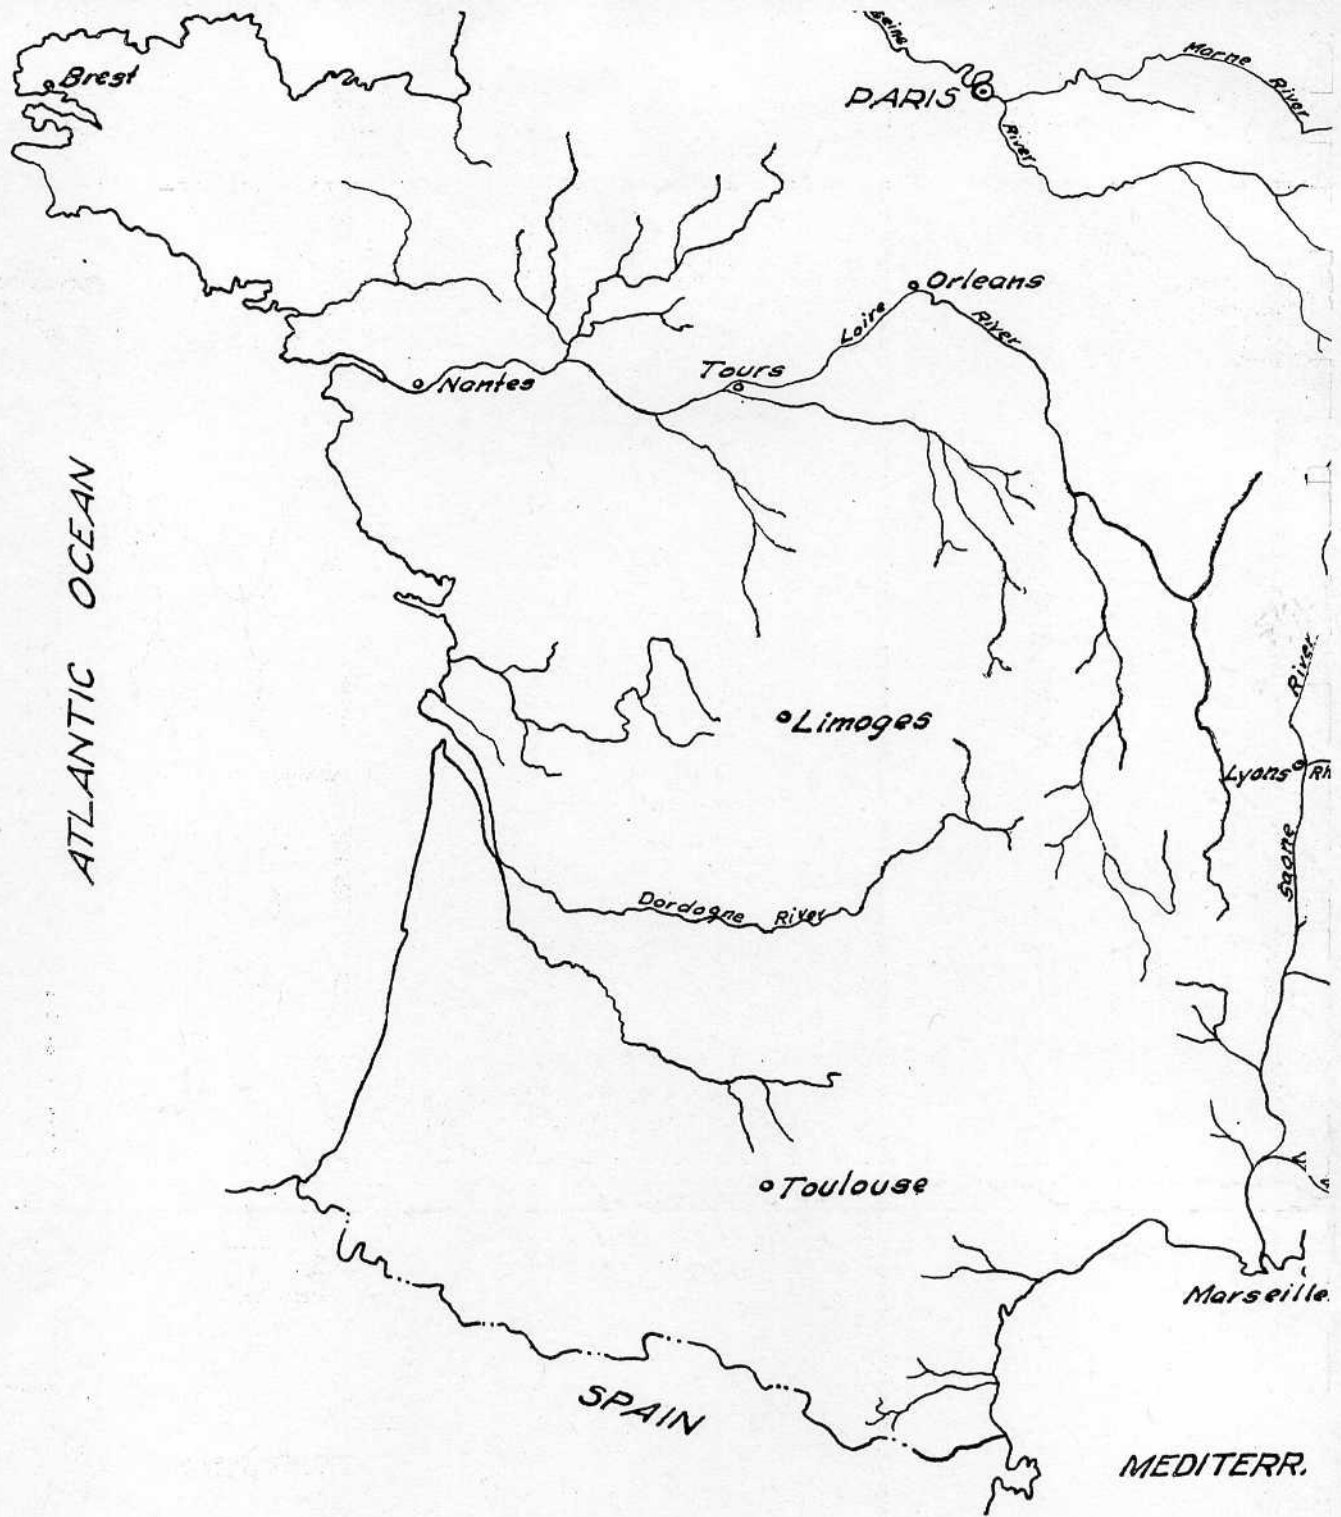

Tours

Loire

ATLANTIC OCEAN

○ Limoge.

Dordogne River

○ Toulouse

- 1 Agay
- 2 Manosque
- 3 St. Julien
- 4 St. Julien
- 5 St. Julien
- 6 Rhone River - S. of Amberieu
- \* 7 St. Ftienne- 7a, Cormorand
- 8 St. Ftienne
- 9 Bourg
- 10 Arbeis
- 11 Arbeis
- 12 Baume les Dames
- 13 Villersexel
- 14 Lure
- 15 Lure
- 16 Lure
- 17 St. Saveur
- 18 Vecoux
- 19 Julienrupt
- 20 St. Ames
- 21 St. Ames
- 22 Vagney
- 23 Moulin
- 24 Docelles
- 25 Godemont
- 26 Granges
- 27 Jussarupt
- 28 Prey
- 29 La Chappelle
- 30 La Chappelle
- 31 La Chappelle
- 32 Lavaline
- 33 Frambomenil
- 34 Biffontain
- 35 Richarville
- 36 St. Leonard
- 37 Haux
- 38 St. Margurite
- 39 St. Margurite
- 40 St. Margurite
- 41 Goetsdorf
- 42 St. Die
- 43 Andlau
- 44 St. Pierre
- 45 Gertwiller
- 46 Meistratzheim
- 47 Meistratzheim
- 48 Meistratzheim
- 49 Gersweiler
- 50 Dettwiller
- 51 Fenetrange
- 52 Gundershoffen
- 53 Gundershoffen